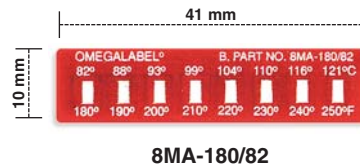

8MA, 8MB

Modell-Nr.	Bereich °C
8MA-100/38-(*)	38 43 49 54 60 66 71 77
8MA-140/60-(*)	60 66 71 77 82 88 93 99
8MA-180/82-(*)	82 88 93 99 104 110 116 121
8MA-230/110-(*)	110 116 121 127 132 138 143 149
8MB-100/38-(*)	38 52 66 79 93 107 121 135

8MA, 8MB

- ✓ Anzahl der Messpunkte: 8
- ✓ Beschriftung: °C und °F
- ✓ Abmessungen
  Aufkleber : 41 x 10 mm
  Messpunkt : 0,4 x 3,2 mm

8MA : Temperatur-Stufen von 6°C
8MB : Temperatur-Stufen von 14°C

(*) Bitte Menge angeben:
ohne Angabe für Packung mit 10 Stück, „-30“ für 30 Stück.

Serie 21

Modell-Nr.	°C	Modell-Nr.	°C	Modell-Nr.	°C	Modell-Nr.	°C
21-100-(*)	38	21-170-(*)	77	21-240-(*)	116	21-400-(*)	204
21-110-(*)	43	21-180-(*)	82	21-250-(*)	121	21-500-(*)	260
21-120-(*)	49	21-190-(*)	88	21-260-(*)	127		
21-130-(*)	54	21-200-(*)	93	21-270-(*)	132		
21-140-(*)	60	21-210-(*)	99	21-280-(*)	138		
21-150-(*)	66	21-220-(*)	104	21-290-(*)	143		
21-160-(*)	71	21-230-(*)	110	21-300-(*)	149		

(*) Bitte Menge angeben: „-01“ für 1 Packung mit 10 Bögen (= 210 Aufkleber)

Serie 21

- ✓ Anzahl der Messpunkte: 1
- ✓ Beschriftung: °C und °F
- ✓ Packung mit 10 Bögen mit je 21 gleichen Aufklebern
- ✓ Chargenaufdruck rückführbar auf Kalibrierungsdaten
- ✓ Abmessungen
  Bogen : 102 x 51 mm
  Aufkleber : 13 x 13 mm
  Messpunkt : ø 4,8 mm

Bei der Serie 21 befinden sich jeweils 21 Aufkleber auf einem Bogen. Sie können einzeln abgezogen werden und haften dauerhaft an allen sauberen, trockenen Oberflächen.