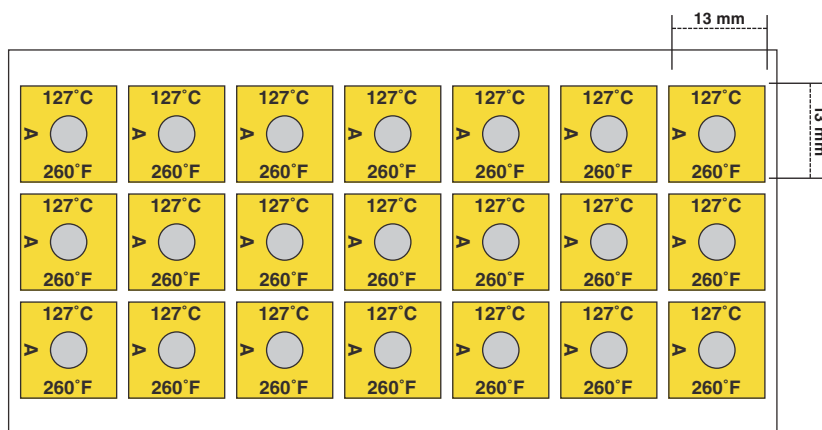

6MA, 6MB

Modell-Nr.	Bereich °C
6MA-100/38-(*)	38 43 49 54 60 66
6MA-130/54-(*)	54 60 66 71 77 82
6MA-160/71-(*)	71 77 82 88 93 99
6MA-190/88-(*)	88 93 99 104 110 116
6MA-220/104-(*)	104 110 116 121 127 132
6MA-250/121-(*)	121 127 132 138 143 149
6MB-100/38-(*)	38 52 66 79 93 107
6MB-175/79-(*)	79 93 107 121 135 149

6MA, 6MB

- ✓ Anzahl der Messpunkte: 6
- ✓ Beschriftung: °C und °F
- ✓ Abmessungen
  Aufkleber : 32 x 10 mm
  Messpunkt : 0,4 x 3,2 mm

6MA : Temperatur-Stufen von 6°C
6MB : Temperatur-Stufen von 14°C

(*) Bitte Menge angeben:
ohne Angabe für Packung mit 10 Stück, „-30“ für 30 Stück.

8MA, 8MB

Modell-Nr.	Bereich °C
8MA-100/38-(*)	38 43 49 54 60 66 71 77
8MA-140/60-(*)	60 66 71 77 82 88 93 99
8MA-180/82-(*)	82 88 93 99 104 110 116 121
8MA-230/110-(*)	110 116 121 127 132 138 143 149
8MB-100/38-(*)	38 52 66 79 93 107 121 135

8MA, 8MB

- ✓ Anzahl der Messpunkte: 8
- ✓ Beschriftung: °C und °F
- ✓ Abmessungen
  Aufkleber : 41 x 10 mm
  Messpunkt : 0,4 x 3,2 mm

8MA : Temperatur-Stufen von 6°C
8MB : Temperatur-Stufen von 14°C

(*) Bitte Menge angeben:
ohne Angabe für Packung mit 10 Stück, „-30“ für 30 Stück.

Serie 21

Modell-Nr.	°C	Modell-Nr.	°C	Modell-Nr.	°C	Modell-Nr.	°C
21-100-(*)	38	21-170-(*)	77	21-240-(*)	116	21-400-(*)	204
21-110-(*)	43	21-180-(*)	82	21-250-(*)	121	21-500-(*)	260
21-120-(*)	49	21-190-(*)	88	21-260-(*)	127		
21-130-(*)	54	21-200-(*)	93	21-270-(*)	132		
21-140-(*)	60	21-210-(*)	99	21-280-(*)	138		
21-150-(*)	66	21-220-(*)	104	21-290-(*)	143		
21-160-(*)	71	21-230-(*)	110	21-300-(*)	149		

(*) Bitte Menge angeben: „-01“ für 1 Packung mit 10 Bögen (= 210 Aufkleber)

Serie 21

- ✓ Anzahl der Messpunkte: 1
- ✓ Beschriftung: °C und °F
- ✓ Packung mit 10 Bögen mit je 21 gleichen Aufklebern
- ✓ Chargenaufdruck rückführbar auf Kalibrierungsdaten
- ✓ Abmessungen
  Bogen : 102 x 51 mm
  Aufkleber : 13 x 13 mm
  Messpunkt : ø 4,8 mm