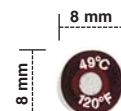

BE

Modell-Nr.	°C	Modell-Nr.	°C	Modell-Nr.	°C	Modell-Nr.	°C
BE-100F-(*)	38	BE-160F-(*)	71	BE-220F-(*)	104	BE-275F-(*)	135
BE-110F-(*)	43	BE-170F-(*)	77	BE-225F-(*)	107	BE-280F-(*)	138
BE-120F-(*)	49	BE-175F-(*)	79	BE-230F-(*)	110	BE-290F-(*)	143
BE-125F-(*)	52	BE-180F-(*)	82	BE-240F-(*)	116	BE-300F-(*)	149
BE-130F-(*)	54	BE-190F-(*)	88	BE-250F-(*)	121		
BE-140F-(*)	60	BE-200F-(*)	93	BE-260F-(*)	127		
BE-150F-(*)	66	BE-210F-(*)	99	BE-270F-(*)	132		

(*) Bitte Menge angeben:
ohne Angabe für Packung mit 10 Stück, „-30“ für 30 Stück.

BE

- ✓ Anzahl der Messpunkte: 1
- ✓ Beschriftung: °C und °F
- ✓ Abmessungen
  Aufkleber : ø 8 mm
  Messpunkt : ø 3,2 mm

BE-120F

4A, 4B, 4C

Unterer Bereich	
Modell-Nr.	Bereich °C
4A-100-(*)	38 43 49 54
4A-120-(*)	49 54 60 66
4A-140-(*)	60 66 71 77
4A-150-(*)	66 71 77 82
4A-170-(*)	77 82 88 93
4A-180-(*)	82 88 93 99
4A-190-(*)	88 93 99 104
4A-210-(*)	99 104 110 116
4A-220-(*)	104 110 116 121
4A-230-(*)	110 116 121 127
4A-270-(*)	132 138 143 149
4A-280-(*)	138 143 149 154
4A-310-(*)	154 160 166 171
4A-320-(*)	160 166 171 177
4B-100-(*)	38 52 66 79
4A-110-(*)	43 49 54 60
4A-120-(*)	49 54 60 66
4A-130-(*)	54 60 66 71
4B-125-(*)	52 66 79 93
4B-150-(*)	66 79 93 107
4B-175-(*)	79 93 107 121
4B-200-(*)	93 107 121 135
4B-225-(*)	107 121 135 149
4C-100-(*)	38 66 93 121

Oberer Bereich	
Modell-Nr.	Bereich °C
4A-350-(*)	177 182 188 193
4A-370-(*)	188 193 199 204
4B-250-(*)	121 135 149 163
4B-300-(*)	149 163 177 191
4B-350-(*)	177 191 204 218
4B-375-(*)	191 204 218 232
4B-425-(*)	218 232 246 260
4C-200-(*)	93 121 149 177
4C-250-(*)	121 149 177 204
4C-300-(*)	149 177 204 232
4C-350-(*)	177 204 232 260

(*) Bitte Menge angeben:
ohne Angabe für Packung mit
10 Stück, „-30“ für 30 Stück.

4A, 4B, 4C

- ✓ Anzahl der Messpunkte: 4
- ✓ Beschriftung: °C und °F
- ✓ Abmessungen
  Aufkleber : 48 x 25 mm
  Messpunkt : ø 4 mm