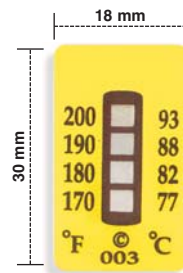

(*) Bitte Menge angeben: „-10“ für 10 Stück, „-30“ für 30 Stück.

TL-3-120

TL-3

- ✓ Anzahl der Messpunkte: 3
- ✓ Beschriftung: °C und °F
- ✓ Abmessungen
Aufkleber : 18 x 26 mm
Messpunkt : 3 x 3 mm

TL-4

Modell-Nr.	Bereich °C	Modell-Nr.	Bereich °C
TL-4-105-(*)	40 43 46 49	TL-4-290-(*)	143 149 154 160
TL-4-130-(*)	54 60 66 71	TL-4-330-(*)	166 171 177 182
TL-4-170-(*)	77 82 88 93	TL-4-370-(*)	188 193 199 204
TL-4-210-(*)	99 104 110 116	TL-4-410-(*)	210 216 224 232
TL-4-250-(*)	121 127 132 138	TL-4-465-(*)	241 249 254 260

(*) Bitte Menge angeben: „-10“ für 10 Stück, „-30“ für 30 Stück.

TL-4-170

TL-4

- ✓ Anzahl der Messpunkte: 4
- ✓ Beschriftung: °C und °F
- ✓ Abmessungen
Aufkleber : 18 x 30 mm
Messpunkt : 3 x 3 mm

TL-5

Modell-Nr.	Bereich °C
TL-5-105-(*)	40 43 46 49 54
TL-5-140-(*)	60 66 71 77 82
TL-5-190-(*)	88 93 99 104 110
TL-5-240-(*)	116 121 127 132 138
TL-5-290-(*)	143 149 154 160 166
TL-5-340-(*)	171 177 182 188 193
TL-5-390-(*)	199 204 210 216 224
TL-5-450-(*)	232 241 249 254 260