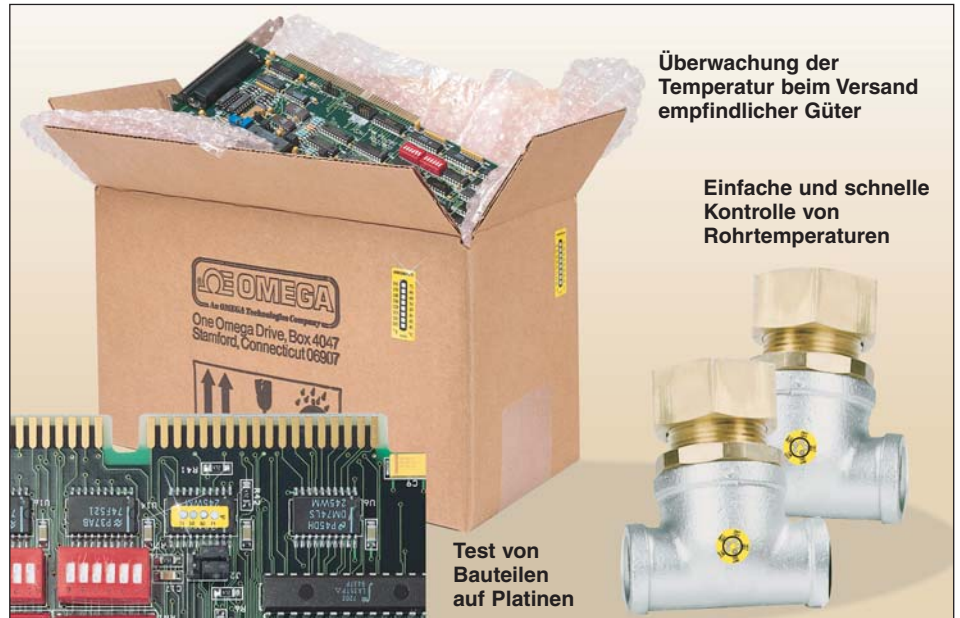

OMEGALABEL™

Temperaturmessstreifen für hohe Temperaturen mit permanentem Farbumschlag

- ✓ Für Temperaturen von 38 bis 260°C
- ✓ Anzeigefläche verfärbt sich bei der Nenntemperatur irreversibel
- ✓ Selbstklebend
- ✓ Beschriftung in °C und °F

Schnelles, einfach einzusetzendes Temperaturmessstreifen-System

Die Temperaturmessstreifen der OMEGALABEL™-Serie sind mit einer selbstklebenden Rückseite versehen. Die temperaturempfindliche Anzeigefläche befindet sich unter einem dichten, wärmebeständigen Fenster.

Durch die selbstklebende Rückseite können die Aufkleber einfach an allen sauberen und trockenen Oberflächen angebracht werden.

Die Anzeigefläche wechselt bei der aufgedruckten Temperatur von hellgrau auf schwarz. Dieser Farbwechsel erfolgt permanent und dokumentiert so die maximale Temperatur, der das Messobjekt ausgesetzt war. Zur Archivierung oder Aufbewahrung mit Prüfberichten lässt sich der Aufkleber wieder vom Messobjekt abnehmen.

Überwachung der Temperatur beim Versand empfindlicher Güter

Einfache und schnelle Kontrolle von Rohrtemperaturen

Test von Bauteilen auf Platinen

Permanente Temperaturanzeige

OMEGALABEL™ – Für hohe Temperaturen von 38 bis 260°C