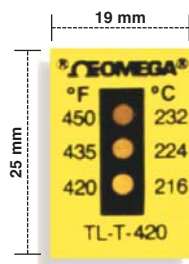

OMEGALABEL™

Temperaturmessstreifen für hohe Temperaturen mit permanentem Farbumschlag

- ✓ Für Temperaturen von 38 bis 260°C
- ✓ Anzeigefläche verfärbt sich bei der Nenntemperatur irreversibel
- ✓ Selbstklebend
- ✓ Beschriftung in °C und °F

Überwachung der Temperatur beim Versand empfindlicher Güter

Einfache und schnelle Kontrolle von Rohrtemperaturen

Test von Bauteilen auf Platinen

Permanente Temperaturanzeige

OMEGALABEL™ – Für hohe Temperaturen von 38 bis 260°C

OMEGALABEL™ – Übersicht					
Modell	Anzahl der Messpunkte	Temperaturbereich		Abmessungen in mm	
				Aufkleber	Messpunkt
TL-T	3	40 – 254°C	105 – 490°F	19 × 25	∅ 2,5
TL-F	5	40 – 260°C	105 – 500°F	19 × 51	∅ 2,5
TL-E	8	40 – 260°C	105 – 500°F	19 × 51	∅ 2,5
TL3	3	40 – 254°C	105 – 490°F	18 × 26	3 × 3
TL4	4	40 – 260°C	105 – 500°F	18 × 30	3 × 3
TL5	5	40 – 260°C	105 – 500°F	18 × 34	3 × 3
TL8	8	40 – 260°C	105 – 500°F	18 × 46	3 × 3
TL10	10	40 – 260°C	105 – 500°F	18 × 54	3 × 3
TL-S	1	38 – 260°C	100 – 500°F	∅ 10	∅ 2,5
TL-C5	5	40 – 260°C	105 – 500°F	∅ 19	∅ 2,5
ML4C	4	40 – 260°C	–	10 × 4	∅ 1,6
MD	1	38 – 149°C	100 – 300°F	∅ 5	∅ 1,2
BE	1	38 – 149°C	100 – 300°F	∅ 8	∅ 3,2
4A	4	38 – 204°C	100 – 400°F	48 × 25	∅ 4
4B	4	38 – 260°C	100 – 500°F	48 × 25	∅ 4
4C	4	38 – 260°C	100 – 500°F	48 × 25	∅ 4
BU	4	38 – 149°C	100 – 300°F	∅ 6	∅ 1,2
6MA	6	38 – 149°C	100 – 300°F	32 × 10	0,4 × 3,2
6MB	6	38 – 149°C	100 – 300°F	32 × 10	0,4 × 3,2
8MA	8	38 – 149°C	100 – 300°F	41 × 10	0,4 × 3,2
8MB	8	38 – 135°C	100 – 275°F	41 × 10	0,4 × 3,2
21	1	38 – 260°C	100 – 500°F	13 × 13	∅ 4,8

(*) Bitte Menge angeben:
ohne Angabe für Packung mit 20 Stück, „-40“ für 40 Stück.

TL-T-420

TL-T

- ✓ Anzahl der Messpunkte: 3
- ✓ Beschriftung: °C und °F
- ✓ Abmessungen
Aufkleber : 19 x 25 mm
Messpunkt : ø 2,5 mm