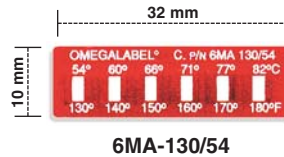

6MA, 6MB

Modell-Nr.	Bereich °C
6MA-100/38-(*)	38 43 49 54 60 66
6MA-130/54-(*)	54 60 66 71 77 82
6MA-160/71-(*)	71 77 82 88 93 99
6MA-190/88-(*)	88 93 99 104 110 116
6MA-220/104-(*)	104 110 116 121 127 132
6MA-250/121-(*)	121 127 132 138 143 149
6MB-100/38-(*)	38 52 66 79 93 107
6MB-175/79-(*)	79 93 107 121 135 149