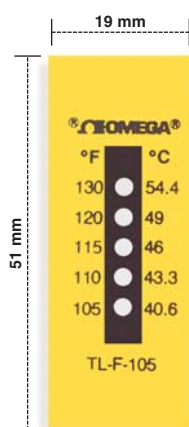

OMEGALABEL™ – Übersicht					
Modell	Anzahl der Messpunkte	Temperaturbereich		Abmessungen in mm	
				Aufkleber	Messpunkt
TL-T	3	40 – 254°C	105 – 490°F	19 × 25	∅ 2,5
TL-F	5	40 – 260°C	105 – 500°F	19 × 51	∅ 2,5
TL-E	8	40 – 260°C	105 – 500°F	19 × 51	∅ 2,5
TL3	3	40 – 254°C	105 – 490°F	18 × 26	3 × 3
TL4	4	40 – 260°C	105 – 500°F	18 × 30	3 × 3
TL5	5	40 – 260°C	105 – 500°F	18 × 34	3 × 3
TL8	8	40 – 260°C	105 – 500°F	18 × 46	3 × 3
TL10	10	40 – 260°C	105 – 500°F	18 × 54	3 × 3
TL-S	1	38 – 260°C	100 – 500°F	∅ 10	∅ 2,5
TL-C5	5	40 – 260°C	105 – 500°F	∅ 19	∅ 2,5
ML4C	4	40 – 260°C	–	10 × 4	∅ 1,6
MD	1	38 – 149°C	100 – 300°F	∅ 5	∅ 1,2
BE	1	38 – 149°C	100 – 300°F	∅ 8	∅ 3,2
4A	4	38 – 204°C	100 – 400°F	48 × 25	∅ 4
4B	4	38 – 260°C	100 – 500°F	48 × 25	∅ 4
4C	4	38 – 260°C	100 – 500°F	48 × 25	∅ 4
BU	4	38 – 149°C	100 – 300°F	∅ 6	∅ 1,2
6MA	6	38 – 149°C	100 – 300°F	32 × 10	0,4 × 3,2
6MB	6	38 – 149°C	100 – 300°F	32 × 10	0,4 × 3,2
8MA	8	38 – 149°C	100 – 300°F	41 × 10	0,4 × 3,2
8MB	8	38 – 135°C	100 – 275°F	41 × 10	0,4 × 3,2
21	1	38 – 260°C	100 – 500°F	13 × 13	∅ 4,8

(*) Bitte Menge angeben:
ohne Angabe für Packung mit 20 Stück, „-40“ für 40 Stück.

TL-T-420

TL-T

- ✓ Anzahl der Messpunkte: 3
- ✓ Beschriftung: °C und °F
- ✓ Abmessungen
Aufkleber : 19 x 25 mm
Messpunkt : ø 2,5 mm

(*) Bitte Menge angeben:
ohne Angabe für Packung mit 10 Stück, „-30“ für 30 Stück.

TL-F-105

TL-F

- ✓ Anzahl der Messpunkte: 5
- ✓ Beschriftung: °C und °F
- ✓ Abmessungen
Aufkleber : 19 x 51 mm
Messpunkt : ø 2,5 mm

(*) Bitte Menge angeben:
ohne Angabe für Packung mit 10 Stück, „-30“ für 30 Stück.

TL-E-170

TL-E

- ✓ Anzahl der Messpunkte: 8
- ✓ Beschriftung: °C und °F
- ✓ Abmessungen
Aufkleber : 19 x 51 mm
Messpunkt : ø 2,5 mm