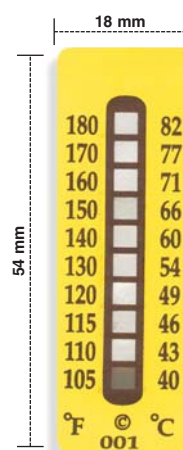

(*) Bitte Menge angeben: „-10“ für 10 Stück, „-30“ für 30 Stück.

TL-5-105

TL-5

- ✓ Anzahl der Messpunkte: 5
- ✓ Beschriftung: °C und °F
- ✓ Abmessungen
Aufkleber : 18 x 34 mm
Messpunkt : 3 x 3 mm

TL-8

Modell-Nr.	Bereich °C
TL-8-105-(*)	40 43 46 49 54 60 66 71
TL-8-170-(*)	77 82 88 93 99 104 110 116
TL-8-250-(*)	121 127 132 138 143 149 154 160
TL-8-330-(*)	166 171 177 182 188 193 199 204
TL-8-410-(*)	210 216 224 232 241 249 254 260

(*) Bitte Menge angeben: „-10“ für 10 Stück, „-30“ für 30 Stück.

TL-8

- ✓ Anzahl der Messpunkte: 8
- ✓ Beschriftung: °C und °F
- ✓ Abmessungen
Aufkleber : 18 x 46 mm
Messpunkt : 3 x 3 mm

TL-10

Modell-Nr.	Bereich °C
TL-10-105-(*)	40 43 46 49 54 60 66 71 77 82
TL-10-190-(*)	88 93 99 104 110 116 121 127 132 138
TL-10-290-(*)	143 149 154 160 166 171 177 182 188 193
TL-10-390-(*)	199 204 210 216 224 232 241 249 254 260

(*) Bitte Menge angeben: „-10“ für 10 Stück, „-30“ für 30 Stück.

TL-10-105

TL-10

- ✓ Anzahl der Messpunkte: 10
- ✓ Beschriftung: °C und °F
- ✓ Abmessungen
Aufkleber : 18 x 54 mm
Messpunkt : 3 x 3 mm

TL-S

Modell-Nr.	°C	Modell-Nr.	°C	Modell-Nr.	°C	Modell-Nr.	°C
TL-S-100-(*)	38	TL-S-190-(*)	88	TL-S-300-(*)	149	TL-S-410-(*)	210
TL-S-105-(*)	40	TL-S-200-(*)	93	TL-S-310-(*)	154	TL-S-420-(*)	216
TL-S-110-(*)	43	TL-S-210-(*)	99	TL-S-320-(*)	160	TL-S-435-(*)	224
TL-S-115-(*)	46	TL-S-220-(*)	104	TL-S-330-(*)	166	TL-S-450-(*)	232
TL-S-120-(*)	49	TL-S-230-(*)	110	TL-S-340-(*)	171	TL-S-465-(*)	241
TL-S-130-(*)	54	TL-S-240-(*)	116	TL-S-350-(*)	177	TL-S-480-(*)	249
TL-S-140-(*)	60	TL-S-250-(*)	121	TL-S-360-(*)	182	TL-S-490-(*)	254
TL-S-150-(*)	66	TL-S-260-(*)	127	TL-S-370-(*)	188	TL-S-500-(*)	260
TL-S-160-(*)	71	TL-S-270-(*)	132	TL-S-380-(*)	193		
TL-S-170-(*)	77	TL-S-280-(*)	138	TL-S-390-(*)	199		
TL-S-180-(*)	82	TL-S-290-(*)	143	TL-S-400-(*)	204		