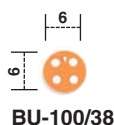

BU-100/38

Die Anzeige der Temperaturen erfolgt im Uhrzeigersinn, beginnend beim Zeichen „V“.

(*) Bitte Menge angeben:
ohne Angabe für Packung
mit 10 Stück, „-30“ für 30 Stück.

BU

- ✓ Anzahl der Messpunkte: 4
- ✓ Beschriftung: °C und °F
- ✓ Abmessungen
  Aufkleber : ø 6 mm
  Messpunkt : ø 1,2 mm