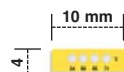

TL-C5-190

TL-C5

- ✓ Anzahl der Messpunkte: 5
- ✓ Beschriftung: °C und °F
- ✓ Abmessungen
Aufkleber : ø 19 mm
Messpunkt : ø 2,5 mm

(*) Bitte Menge angeben: „-10“ für 10 Stück, „-30“ für 30 Stück.

ML4C

Modell-Nr.	Bereich °C				Modell-Nr.	Bereich °C			
ML4C-40-(*)	40	43	46	49	ML4C-143-(*)	143	149	154	160
ML4C-54-(*)	54	60	66	71	ML4C-166-(*)	166	171	177	182
ML4C-77-(*)	77	82	88	93	ML4C-188-(*)	188	193	199	204
ML4C-99-(*)	99	104	110	116	ML4C-210-(*)	210	216	224	232
ML4C-121-(*)	121	127	132	138	ML4C-241-(*)	241	249	254	260