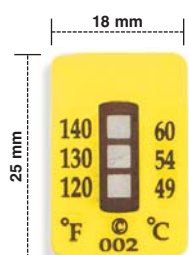

TL-3-120

TL-3

- ✓ Anzahl der Messpunkte: 3
- ✓ Beschriftung: °C und °F
- ✓ Abmessungen
  Aufkleber : 18 x 26 mm
  Messpunkt : 3 x 3 mm