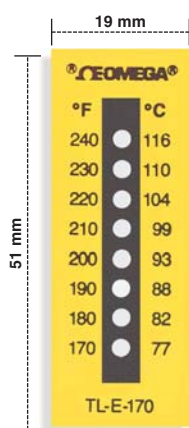

OMEGALABEL™ – Übersicht					
Modell	Anzahl der Messpunkte	Temperaturbereich		Abmessungen in mm	
				Aufkleber	Messpunkt
TL-T	3	40 – 254°C	105 – 490°F	19 × 25	∅ 2,5
TL-F	5	40 – 260°C	105 – 500°F	19 × 51	∅ 2,5
TL-E	8	40 – 260°C	105 – 500°F	19 × 51	∅ 2,5
TL3	3	40 – 254°C	105 – 490°F	18 × 26	3 × 3
TL4	4	40 – 260°C	105 – 500°F	18 × 30	3 × 3
TL5	5	40 – 260°C	105 – 500°F	18 × 34	3 × 3
TL8	8	40 – 260°C	105 – 500°F	18 × 46	3 × 3
TL10	10	40 – 260°C	105 – 500°F	18 × 54	3 × 3
TL-S	1	38 – 260°C	100 – 500°F	∅ 10	∅ 2,5
TL-C5	5	40 – 260°C	105 – 500°F	∅ 19	∅ 2,5
ML4C	4	40 – 260°C	–	10 × 4	∅ 1,6
MD	1	38 – 149°C	100 – 300°F	∅ 5	∅ 1,2
BE	1	38 – 149°C	100 – 300°F	∅ 8	∅ 3,2
4A	4	38 – 204°C	100 – 400°F	48 × 25	∅ 4
4B	4	38 – 260°C	100 – 500°F	48 × 25	∅ 4
4C	4	38 – 260°C	100 – 500°F	48 × 25	∅ 4
BU	4	38 – 149°C	100 – 300°F	∅ 6	∅ 1,2
6MA	6	38 – 149°C	100 – 300°F	32 × 10	0,4 × 3,2
6MB	6	38 – 149°C	100 – 300°F	32 × 10	0,4 × 3,2
8MA	8	38 – 149°C	100 – 300°F	41 × 10	0,4 × 3,2
8MB	8	38 – 135°C	100 – 275°F	41 × 10	0,4 × 3,2
21	1	38 – 260°C	100 – 500°F	13 × 13	∅ 4,8

(*) Bitte Menge angeben:
ohne Angabe für Packung mit 20 Stück, „-40“ für 40 Stück.

TL-T-420

TL-T

- ✓ Anzahl der Messpunkte: 3
- ✓ Beschriftung: °C und °F
- ✓ Abmessungen
Aufkleber : 19 x 25 mm
Messpunkt : ø 2,5 mm

(*) Bitte Menge angeben:
ohne Angabe für Packung mit 10 Stück, „-30“ für 30 Stück.

TL-F-105

TL-F

- ✓ Anzahl der Messpunkte: 5
- ✓ Beschriftung: °C und °F
- ✓ Abmessungen
Aufkleber : 19 x 51 mm
Messpunkt : ø 2,5 mm

(*) Bitte Menge angeben:
ohne Angabe für Packung mit 10 Stück, „-30“ für 30 Stück.

TL-E-170

TL-E

- ✓ Anzahl der Messpunkte: 8
- ✓ Beschriftung: °C und °F
- ✓ Abmessungen
Aufkleber : 19 x 51 mm
Messpunkt : ø 2,5 mm