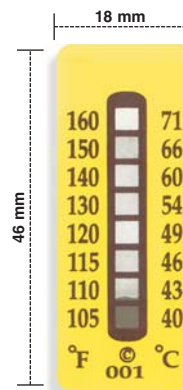

(*) Bitte Menge angeben: „-10“ für 10 Stück, „-30“ für 30 Stück.

TL-4-170

TL-4

- ✓ Anzahl der Messpunkte: 4
- ✓ Beschriftung: °C und °F
- ✓ Abmessungen
Aufkleber : 18 x 30 mm
Messpunkt : 3 x 3 mm

TL-5

Modell-Nr.	Bereich °C
TL-5-105-(*)	40 43 46 49 54
TL-5-140-(*)	60 66 71 77 82
TL-5-190-(*)	88 93 99 104 110
TL-5-240-(*)	116 121 127 132 138
TL-5-290-(*)	143 149 154 160 166
TL-5-340-(*)	171 177 182 188 193
TL-5-390-(*)	199 204 210 216 224
TL-5-450-(*)	232 241 249 254 260

(*) Bitte Menge angeben: „-10“ für 10 Stück, „-30“ für 30 Stück.

TL-5-105

TL-5

- ✓ Anzahl der Messpunkte: 5
- ✓ Beschriftung: °C und °F
- ✓ Abmessungen
Aufkleber : 18 x 34 mm
Messpunkt : 3 x 3 mm

TL-8

Modell-Nr.	Bereich °C
TL-8-105-(*)	40 43 46 49 54 60 66 71
TL-8-170-(*)	77 82 88 93 99 104 110 116
TL-8-250-(*)	121 127 132 138 143 149 154 160
TL-8-330-(*)	166 171 177 182 188 193 199 204
TL-8-410-(*)	210 216 224 232 241 249 254 260

(*) Bitte Menge angeben: „-10“ für 10 Stück, „-30“ für 30 Stück.

TL-8

- ✓ Anzahl der Messpunkte: 8
- ✓ Beschriftung: °C und °F
- ✓ Abmessungen
Aufkleber : 18 x 46 mm
Messpunkt : 3 x 3 mm

TL-10

Modell-Nr.	Bereich °C
TL-10-105-(*)	40 43 46 49 54 60 66 71 77 82
TL-10-190-(*)	88 93 99 104 110 116 121 127 132 138
TL-10-290-(*)	143 149 154 160 166 171 177 182 188 193
TL-10-390-(*)	199 204 210 216 224 232 241 249 254 260