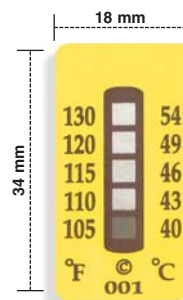

TL-5-105

TL-5

- ✓ Anzahl der Messpunkte: 5
- ✓ Beschriftung: °C und °F
- ✓ Abmessungen
  Aufkleber : 18 x 34 mm
  Messpunkt : 3 x 3 mm

TL-8

Modell-Nr.	Bereich °C
TL-8-105-(*)	40 43 46 49 54 60 66 71
TL-8-170-(*)	77 82 88 93 99 104 110 116
TL-8-250-(*)	121 127 132 138 143 149 154 160
TL-8-330-(*)	166 171 177 182 188 193 199 204
TL-8-410-(*)	210 216 224 232 241 249 254 260

(*) Bitte Menge angeben: „-10“ für 10 Stück, „-30“ für 30 Stück.